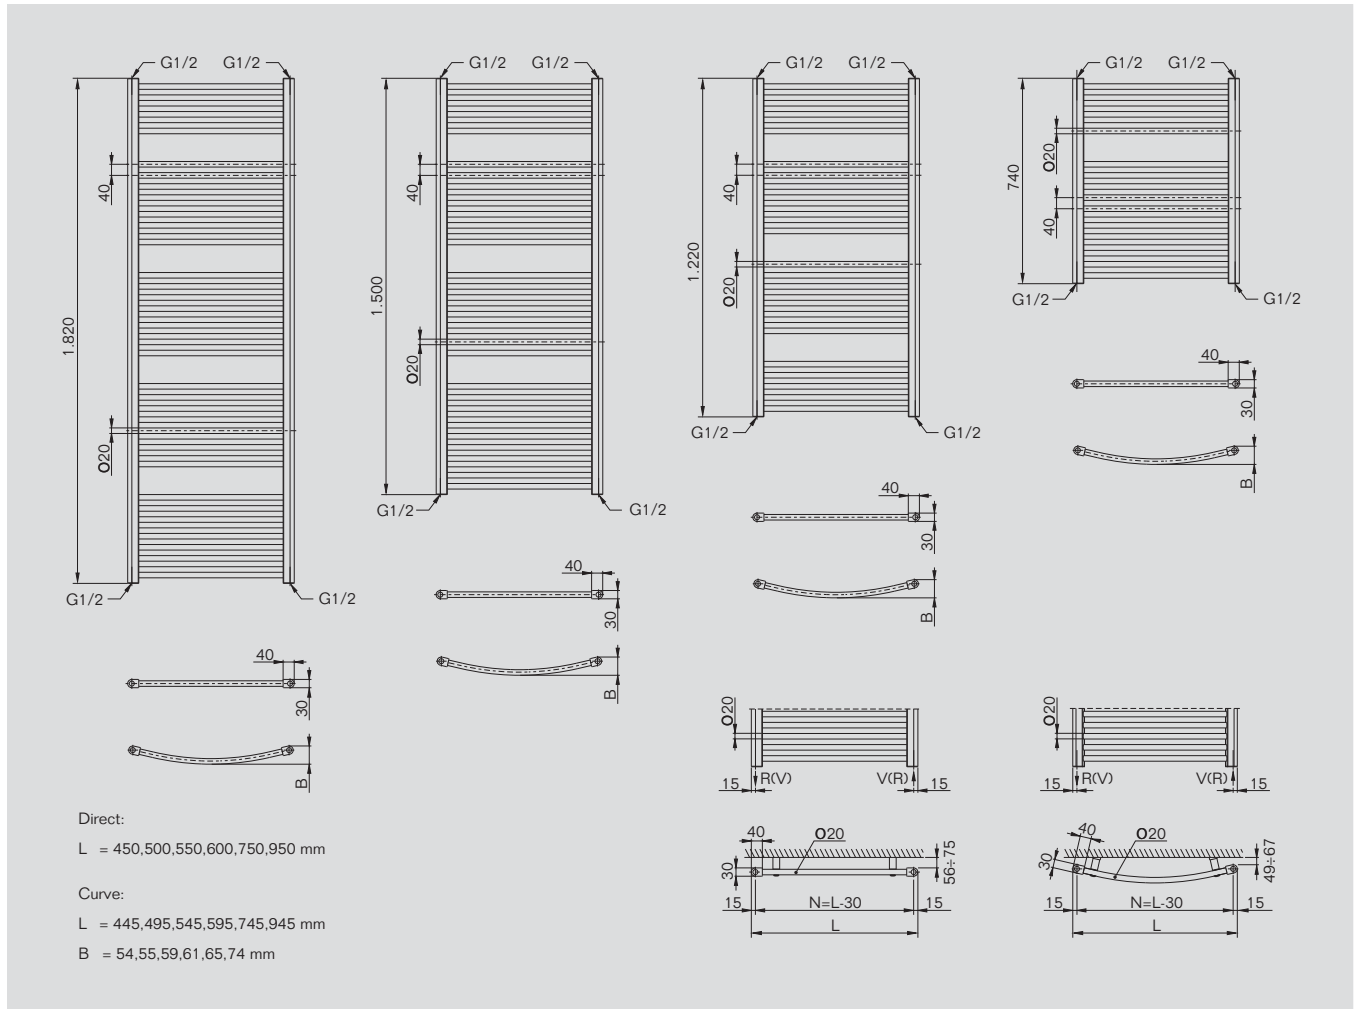

Wandmontage

50 mm Mittenanschluss